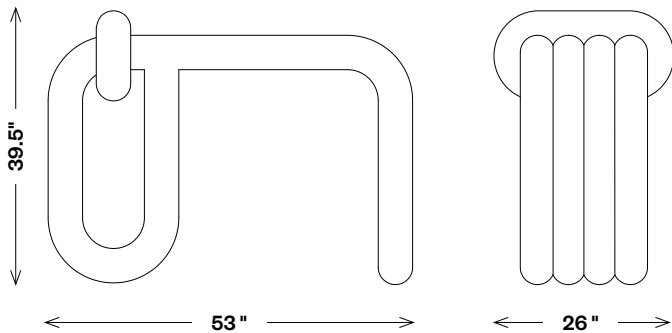

Nudo Console

FCO22002

Materials Shown

Rojo Alicante

Dimensions

Width: 53"

Depth: 26"

Height: 39.5"